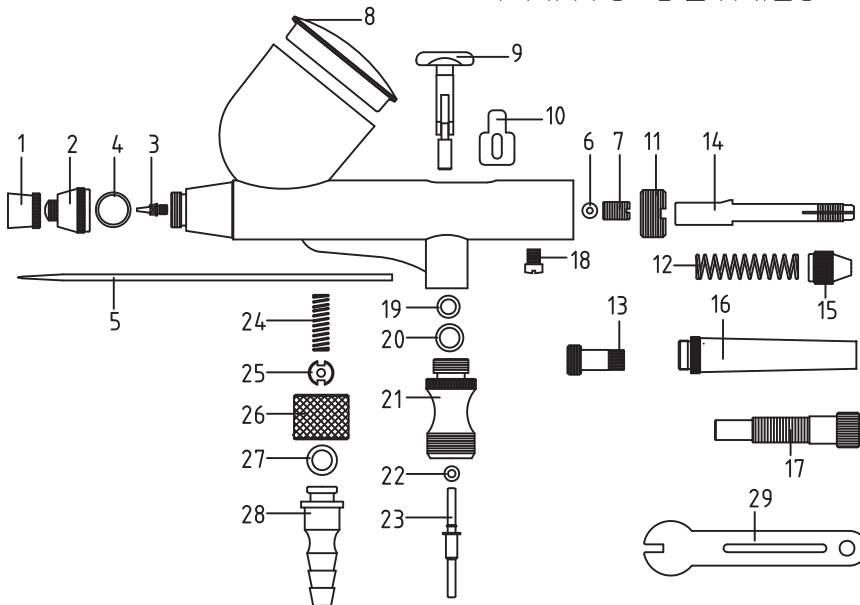

PARTS DETAILS

LOS REPUESTOS DE ESTE AERÓGRAFO ESTÁN SUJETOS A EXISTENCIAS
ANOTE EL NUMERO DE LA PARTE PARA SOLICITARLO