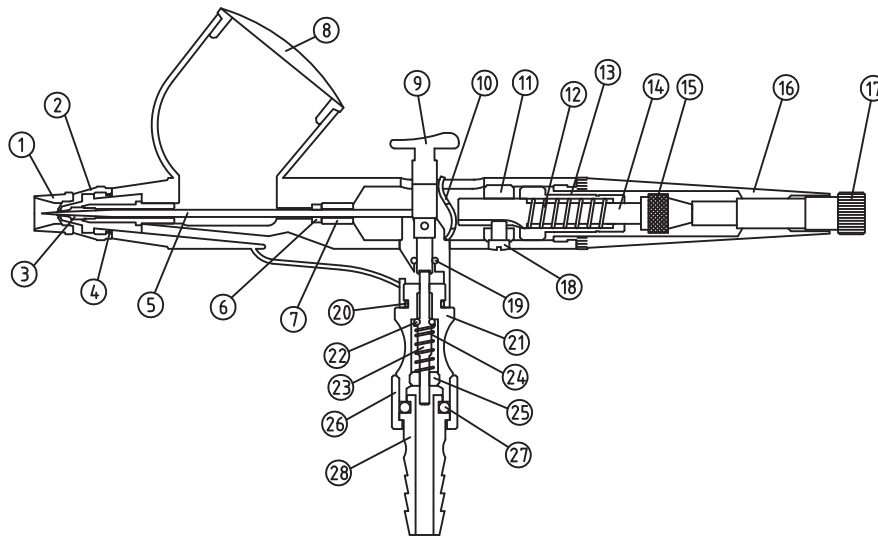

# BD - 130

## AIRBRUSH MECHANISM

### PARTES

1. Capuchón aguja
2. Capuchón de boquilla
3. Boquilla
4. Empaque para capuchón de boquilla
5. Aguja
6. Empaque para la guía aguja
7. Tornillo central aguja
8. Tapa para contenedor pintura
9. Gatillo
10. Lengüeta
11. Tope Gatillo - tornillo
12. Resorte de gatillo
13. Buje resorte
14. Guía mayor de aguja
15. Tornillo soporte aguja
16. Cuerpo de aguja
17. Graduador de aguja
18. Tornillo sujetador central
19. Empaque de palanca
20. Empaque de válvula
21. Cuerpo válvula
22. Empaque de barra de válvula
23. Barra de válvula
24. Resorte de válvula
25. Tornillo sostenedor de barra
26. Tuerca manguera (acople)
27. Empaque conector manguera
28. Conector manguera
29. Llave de la boquilla